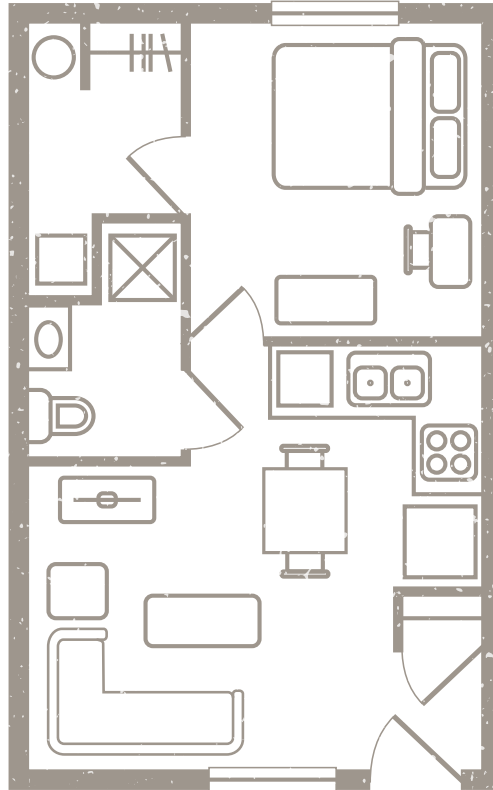

1 BEDROOM, 1 BATH

p: 765-250-9900

 redpoint-westlafayette.com

560 SQ FT.

640 SQ FT.

1 BEDROOM, 1 BATH

p: 765-250-9900

redpoint-westlafayette.com