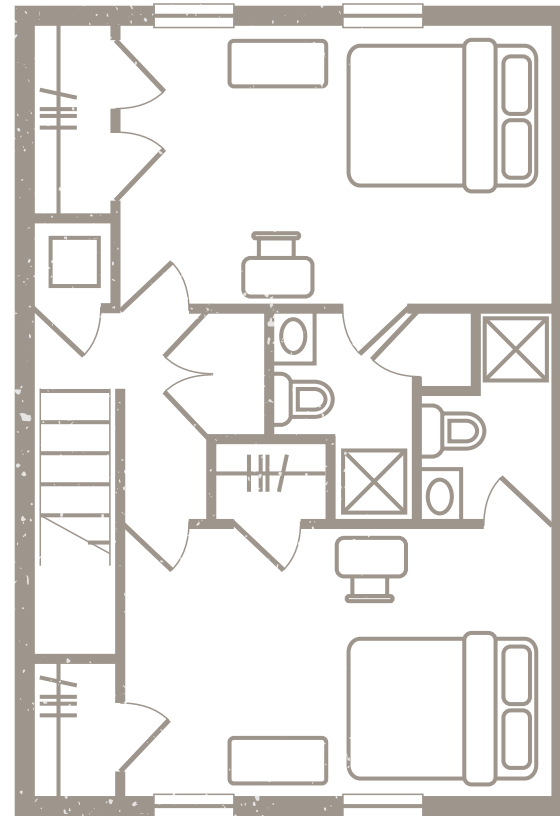

2 BEDROOM, 2<sup>1/2</sup> BATH

p: 765-250-9900

 [redpoint-westlafayette.com](http://redpoint-westlafayette.com)

1,120 SQ FT.

2 BEDROOM, 2<sup>1/2</sup> BATH

p: 765-250-9900

 [redpoint-westlafayette.com](http://redpoint-westlafayette.com)

1,280 SQ FT.