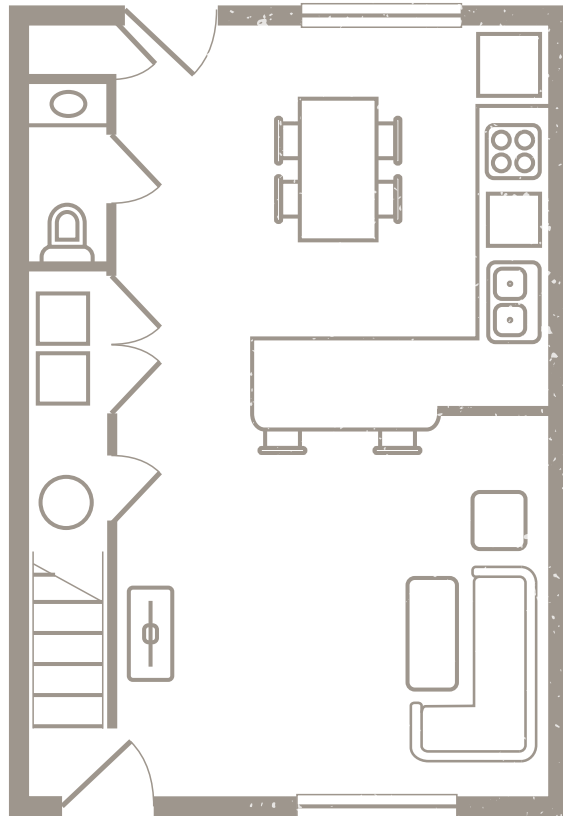

2 BEDROOM, 2<sup>1/2</sup> BATH

p: 765-250-9900

 [redpoint-westlafayette.com](http://redpoint-westlafayette.com)

1,120 SQ FT.

2 BEDROOM, 2<sup>1/2</sup> BATH

p: 765-250-9900

 [redpoint-westlafayette.com](http://redpoint-westlafayette.com)

1,280 SQ FT.